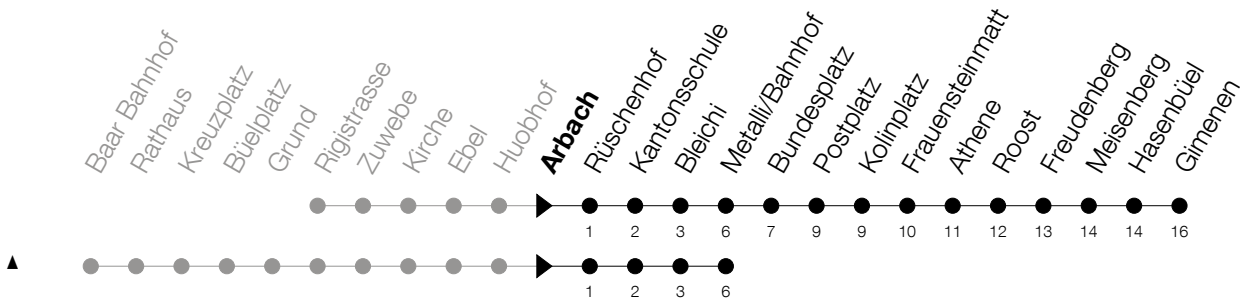

Abfahrtszeiten Haltestelle: **Arbach**

Gültig ab 30.03.2020 bis auf Weiteres

h	Montag - Samstag	Sonntag
6	08 38	
7	08 38	14 ^A
8	08 38	14 ^A
9	08 38	14 ^A
10	08 38	14 ^A
11	08 38	14 ^A
12	08 38	14 ^A
13	08 38	14 ^A
14	08 38	14 ^A
15	08 38	14 ^A
16	08 38	14 ^A
17	08 38	14 ^A
18	08 38	14 ^A
19	08 38	14 ^A
20	08 38 _A	

A : Verkehrt bis Metalli/Bhf**Am 10.04./13.04./21.05./01.06./11.06./01.08./15.08./08.12. gilt der Sonntagsfahrplan**