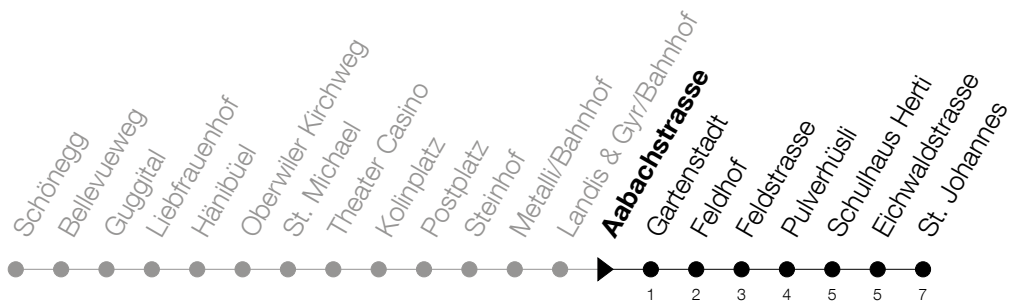

Abfahrtszeiten Haltestelle: **Aabachstrasse**

Gültig ab 30.03.2020 bis auf Weiteres

h	Montag - Samstag	Sonntag
6	37	37
7	07 37	07 37
8	07 37	07 37
9	07 37	07 37
10	07 37	07 37
11	07 37	07 37
12	07 37	07 37
13	07 37	07 37
14	07 37	07 37
15	07 37	07 37
16	07 37	07 37
17	07 37	07 37
18	07 37	07 37
19	07 37	07 37
20	07 37	07 37
21	07 37	07 37
22	07 37	07 37
23	07 37	07 37
0	07 37	07 37

Am 10.04./13.04./21.05./01.06./11.06./01.08./15.08./08.12. gilt der Sonntagsfahrplan