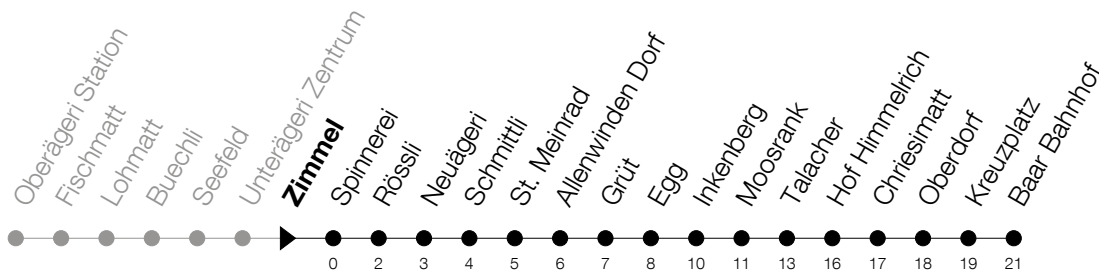

Abfahrtszeiten Haltestelle: **Zimmel**

Gültig von 15.12.2019 bis 12.12.2020

h	Montag - Freitag	Samstag	Sonntag
6	23 32 57		
7	23 32		
8	03 32		
9			
10			
11			
12			
13			
14			
15			
16	32		
17	03 32 46		
18	03 32		
19	03		

Am 25.12./26.12./01.01./02.01./10.04./13.04./21.05./01.06./11.06./01.08./15.08./08.12. gilt der Sonntagsfahrplan