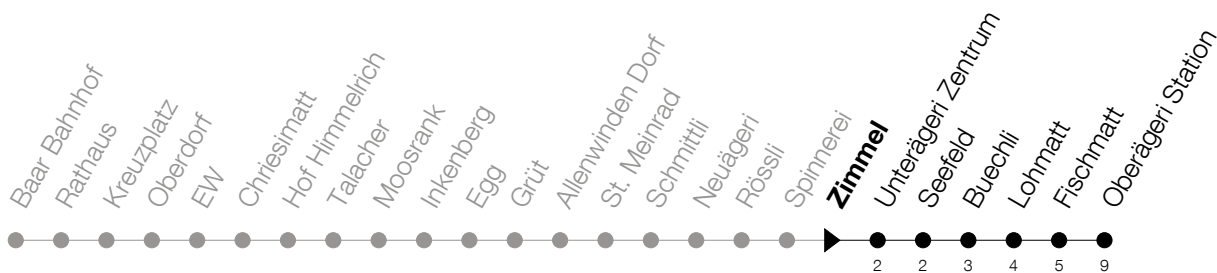

Abfahrtszeiten Haltestelle: **Zimmel**

Gültig von 15.12.2019 bis 12.12.2020

h	Montag - Freitag	Samstag	Sonntag
6	40		
7	07 24 _A 52 _A		
8	24 _A 52 _A		
9			
10			
11			
12			
13			
14			
15			
16	52 _A		
17	24 _A 29 52 _A		
18	24 _A 29 _A 52 _A		
19	24 _A		

A : Verkehrt bis Unterägeri, Zentrum

Am 25.12./26.12./01.01./02.01./10.04./13.04./21.05./01.06./11.06./01.08./15.08./08.12. gilt der Sonntagsfahrplan