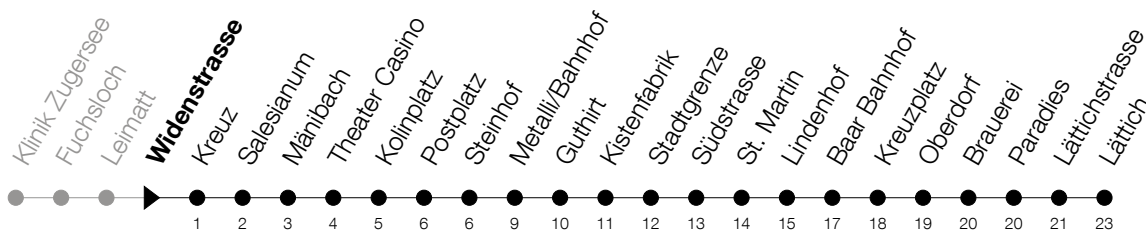

Abfahrtszeiten Haltestelle: **Widenstrasse**

Gültig von 15.12.2019 bis 12.12.2020

h	Montag - Freitag	Samstag	Sonntag
5	40	40	
6	25 55	25 55	25 55
7	25 55	25 55	25 55
8	25 55	25 55	25 55
9	25 55	25 55	25 55
10	25 55	25 55	25 55
11	25 55	25 55	25 55
12	25 55	25 55	25 55
13	25 55	25 55	25 55
14	25 55	25 55	25 55
15	25 55	25 55	25 55
16	25 55	25 55	25 55
17	25 55	25 55	25 55
18	25 55	25 55	25 55
19	25 55	25 55	25 55
20	25 55	25 55	25 55
21	25 55	25 55	25 55
22	25 55	25 55	25 55
23	25 55	25 55	25 55
0	25 _A 52 [Ⓟ] _B	25 52 _B	25

Ⓟ : verkehrt nur am Freitag

A : Verkehrt Montag - Donnerstag bis Metalli/Bhf, am Freitag bis Lättich**B** : Verkehrt bis Metalli/Bhf

Am 25.12./26.12./01.01./02.01./10.04./13.04./21.05./01.06./11.06./01.08./15.08./08.12. gilt der Sonntagsfahrplan