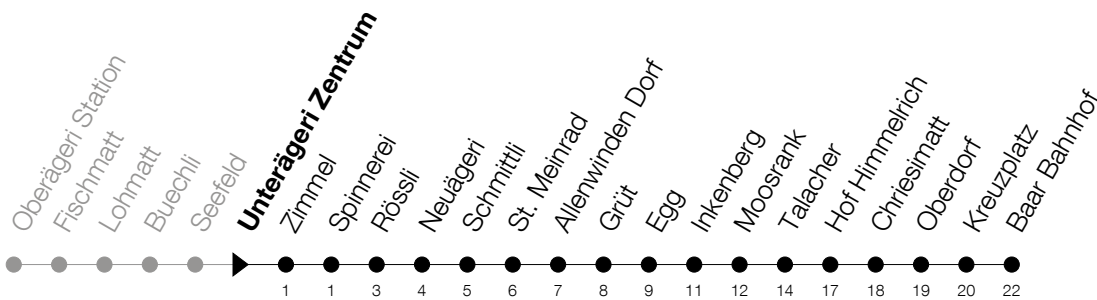

Abfahrtszeiten Haltestelle: **Unterägeri Zentrum**

Gültig von 15.12.2019 bis 12.12.2020

h	Montag - Freitag	Samstag	Sonntag
6	22 31 56		
7	22 31		
8	02 31		
9			
10			
11			
12			
13			
14			
15			
16	31		
17	02 31 45		
18	02 31		
19	02		

Am 25.12./26.12./01.01./02.01./10.04./13.04./21.05./01.06./11.06./01.08./15.08./08.12. gilt der Sonntagsfahrplan