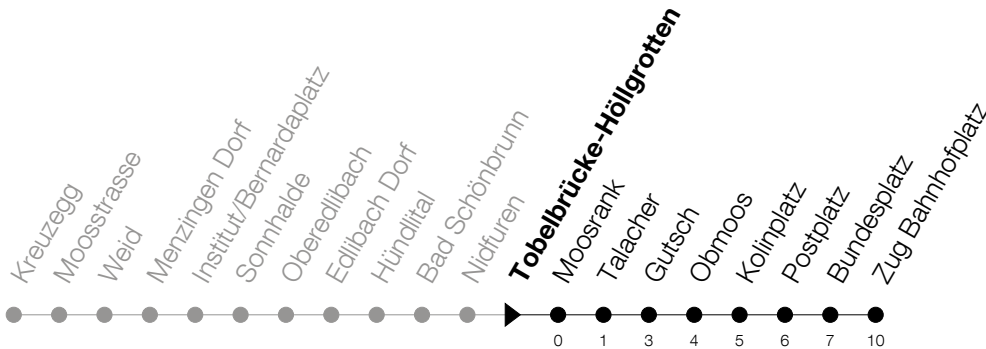

Abfahrtszeiten Haltestelle: **Tobelbrücke-Höllgrotten**

Gültig von 15.12.2019 bis 12.12.2020

h	Montag - Freitag	Samstag	Sonntag
5	41	41	41 <sup>Ⓐ</sup>
6	11 26 41 56	11 41	11 41
7	11 26 41 56	11 41	11 41
8	11 26 41	11 41	11 41
9	11 41	11 41	11 41
10	11 41	11 41	11 41
11	11 41	11 41	11 41
12	11 41	11 41	11 41
13	11 41	11 41	11 41
14	11 41	11 41	11 41
15	11 41 56	11 41	11 41
16	11 26 <sup>F</sup> 39 <sup>S</sup> 41 56	11 41	11 41
17	11 31 41 56	11 41	11 41
18	11 26 41 56	11 41	11 41
19	11 41	11 41	11 41
20	11 41	11 41	11 41
21	11 41	11 41	11 41
22	11 41	11 41	11 41
23	11 41	11 41	11 41
0	11 <sup>Ⓢ</sup>	11	

**F** : verkehrt an schulfreien Tagen  
**Ⓢ** : verkehrt nur am Freitag

**Ⓐ** : verkehrt nur am 11. Juni und 8. Dezember  
**S** : verkehrt nur an Schultagen

**Am 25.12./26.12./01.01./02.01./10.04./13.04./21.05./01.06./11.06./01.08./15.08./08.12. gilt der Sonntagsfahrplan**