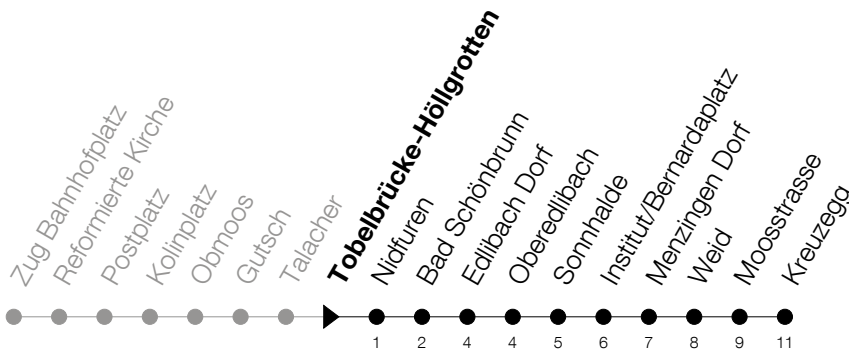

Abfahrtszeiten Haltestelle: **Tobelbrücke-Höllgrotten**

Gültig von 15.12.2019 bis 12.12.2020

h	Montag - Freitag	Samstag	Sonntag
6	17 47	17 47	17 [Ⓐ] 47
7	03 14 ^S 17 ^F 20 ^S 33 ^F 47	17 47	17 47
8	03 17 33 47	17 47	17 47
9	17 47	17 47	17 47
10	17 47	17 47	17 47
11	17 47	17 47	17 47
12	17 47	17 47	17 47
13	17 47	17 47	17 47
14	17 47	17 47	17 47
15	17 47	17 47	17 47
16	03 17 33 47	17 47	17 47
17	03 17 33 47	17 47	17 47
18	03 17 33 47	17 47	17 47
19	17 33 47	17 47	17 47
20	17 47	17 47	17 47
21	17 47	17 47	17 47
22	17 47	17 47	17 47
23	17 47	17 47	17 47
0	17 _A 47 [Ⓟ]	17 _A 47	17

F : verkehrt an schulfreien Tagen**Ⓟ** : verkehrt nur am Freitag**Ⓐ** : verkehrt nur am 11. Juni und 8. Dezember**S** : verkehrt nur an Schultagen**A** : Verkehrt Freitag- und Samstagnacht bei Bedarf ab Kreuzegg bis Finstersee**Am 25.12./26.12./01.01./02.01./10.04./13.04./21.05./01.06./11.06./01.08./15.08./08.12. gilt der Sonntagsfahrplan**