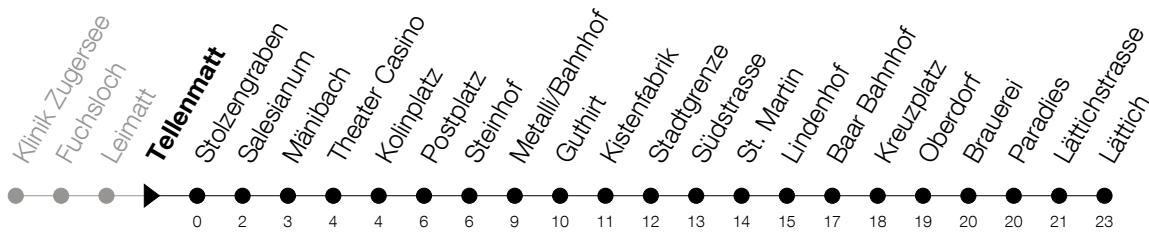

Abfahrtszeiten Haltestelle: **Tellenmatt**

Gültig von 15.12.2019 bis 12.12.2020

h	Montag - Freitag	Samstag	Sonntag
6	10 40	10 40	
7	10 40	10 40	
8	10 40	10 40	
9	10 40	10 40	
10	10 40	10 40	
11	10 40	10 40	
12	10 40	10 40	
13	10 40	10 40	
14	10 40	10 40	
15	10 40	10 40	
16	10 40	10 40	
17	10 40	10 40	
18	10 40	10 40	
19	10 40	10 40 _A	
20	10 40 _A		

A : Verkehrt bis Metalli/Bhf**Am 25.12./26.12./01.01./02.01./10.04./13.04./21.05./01.06./11.06./01.08./15.08./08.12. gilt der Sonntagsfahrplan**