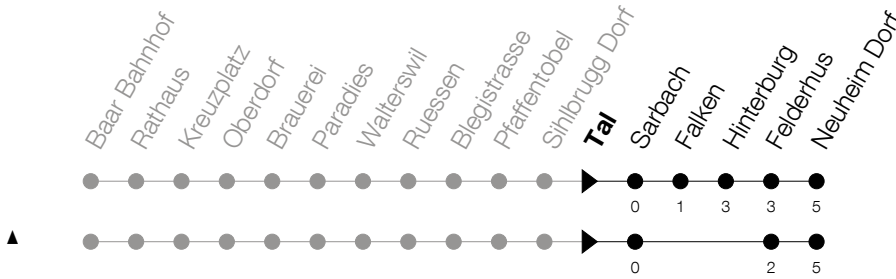

Abfahrtszeiten Haltestelle: **Tal**

Gültig von 15.12.2019 bis 12.12.2020

h	Montag - Freitag	Samstag	Sonntag
5	47		
6	17 47		17 52 [Ⓐ]
7	17 47		17 52
8	17		17 52
9			17 52
10			17 52
11			17 52
12			17 52
13			17 52
14			17 52
15			17 52
16	47		17 52
17	17 47		17 52 [Ⓐ] [▲]
18	17 47		17 52 [Ⓐ] [▲]
19	17 47	17 47	17
20	17 47	17 47	17
21	17 47	17 47	17
22	17 47	17 47	17
23	17 47	17 47	17
0	15 [▲] 57 [Ⓢ] [▲]	15 [▲] 57 [▲]	15 [▲]

Ⓢ : verkehrt nur am Freitag

Ⓐ : verkehrt nur am 11. Juni und 8. Dezember

Am 25.12./26.12./01.01./02.01./10.04./13.04./21.05./01.06./11.06./01.08./15.08./08.12. gilt der Sonntagsfahrplan