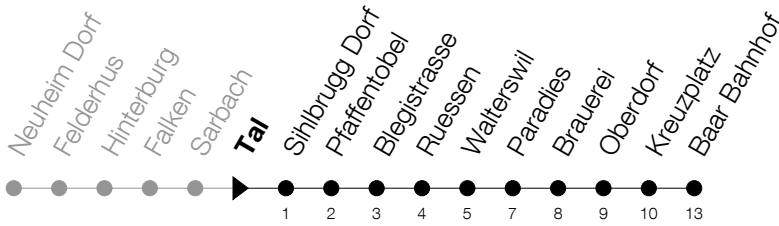

Abfahrtszeiten Haltestelle: **Tal**

Gültig von 15.12.2019 bis 12.12.2020

h	Montag - Freitag	Samstag	Sonntag
5			39 ^A
6	09 39		04 ^A 39
7	09 39		04 ^A 39
8	09 39		04 39
9			04 39
10			04 39
11			04 39
12			04 39
13			04 39
14			04 39
15			04 39
16	39		04 39
17	09 39		04 39
18	09 39		04 ^A 39
19	09 39	39	39
20	09 39	09 39	39
21	09 39	09 39	39
22	09 39	09 39	39
23	09 39	09 39	39
0	09 26	09 26	

^A : verkehrt nur am 11. Juni und 8. Dezember

Am 25.12./26.12./01.01./02.01./10.04./13.04./21.05./01.06./11.06./01.08./15.08./08.12. gilt der Sonntagsfahrplan