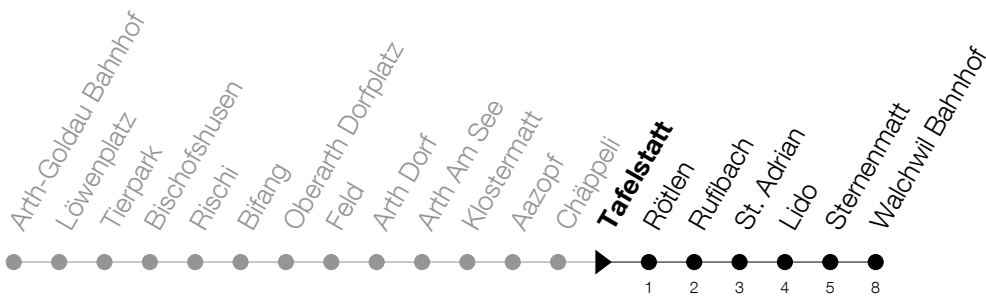

Abfahrtszeiten Haltestelle: **Tafelstatt**

Gültig von 15.12.2019 bis 12.12.2020

h	Montag - Freitag	Samstag	Sonntag
5	20 48	20 48	20 ^A 48
6	20 48	20 48 _A	20 48 ^A 48 ^B
7	20 48 _A	48 _A	20 ^A 48 _A
8	48 _A	48 _A	48 _A
9	48 _A	48 _A	48 _A
10	48 _A	48 _A	48 _A
11	48 _A	48 _A	48 _A
12	48 _A	48 _A	48 _A
13	48 _A	48 _A	48 _A
14	48 _A	48 _A	48 _A
15	48 _A	48 _A	48 _A
16	48 _A	48 _A	48 _A
17	48 _A	48 _A	48 _A
18	48 _A	48 _A	48 _A
19	48 _A	48 _A	48 _A
20	48 _A	48 _A	48 _A
21	48 _A	48 _A	48 _A
22	48 _A	48 _A	48 _A
23	48 _A	48 _A	48 _A
0	20 48	20 48	20 48

^A : verkehrt nur am 11. Juni und 8. Dezember^B : verkehrt nicht am 11. Juni und 8. Dezember**A** : Verkehrt ab Walchwil Bhf weiter als Linie 5 bis Zug Bhf**Am 25.12./26.12./01.01./02.01./10.04./13.04./21.05./01.06./11.06./01.08./15.08./08.12. gilt der Sonntagsfahrplan**