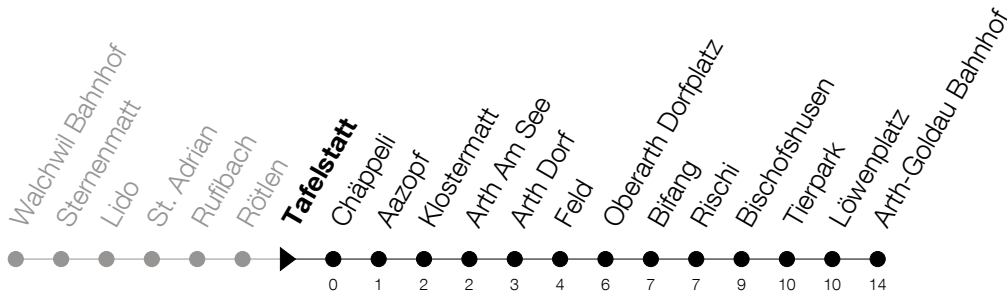

Abfahrtszeiten Haltestelle: **Tafelstatt**

Gültig von 15.12.2019 bis 12.12.2020

h	Montag - Freitag	Samstag	Sonntag
5	34	35	35 [Ⓐ]
6	04 34	04 35	05 [Ⓐ] 34 [Ⓐ]
7	04 34	04	04 35 [Ⓐ]
8	04	04	04
9	04	04	04
10	04	04	04
11	04	04	04
12	04	04	04
13	04	04	04
14	04	04	04
15	04	04	04
16	04	04	04
17	04	04	04
18	04	04	04
19	04	04	04
20	04	04	04
21	04	04	04
22	04	04	04
23	04	04	04
0	04 34	04 34	04 34
1	04	04	04

Ⓐ : verkehrt nur am 11. Juni und 8. Dezember

Am 25.12./26.12./01.01./02.01./10.04./13.04./21.05./01.06./11.06./01.08./15.08./08.12. gilt der Sonntagsfahrplan