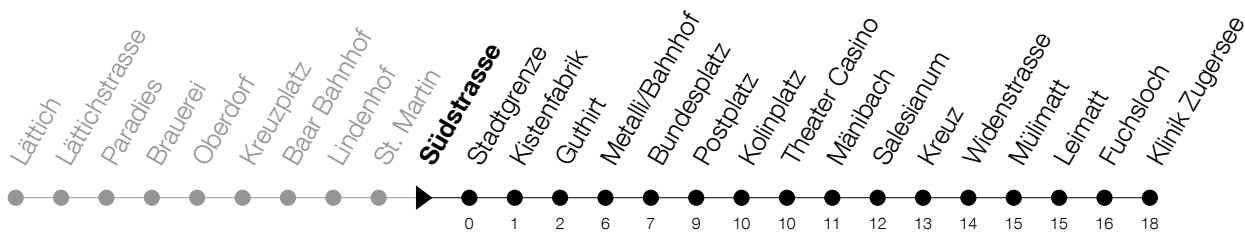

Abfahrtszeiten Haltestelle: **Südstrasse**

Gültig von 15.12.2019 bis 12.12.2020

h	Montag - Freitag	Samstag	Sonntag
5	43	43	
6	13 28 43 58	13 28 43 58	13 43
7	13 28 43 58	13 28 43 58	13 43
8	13 28 43 58	13 28 43 58	13 43
9	13 28 43 58	13 28 43 58	13 43
10	13 28 43 58	13 28 43 58	13 43
11	13 28 43 58	13 28 43 58	13 43
12	13 28 43 58	13 28 43 58	13 43
13	13 28 43 58	13 28 43 58	13 43
14	13 28 43 58	13 28 43 58	13 43
15	13 28 43 58	13 28 43 58	13 43
16	13 28 43 58	13 28 43 58	13 43
17	13 28 43 58	13 28 43 58	13 43
18	13 28 43 58	13 28 43 58	13 43
19	13 28 43 58	13 28 43 _A 58	13 43
20	13 28 43 _A 58	13 43	13 43
21	13 43	13 43	13 43
22	13 43	13 43	13 43
23	13 43	13 43	13 43
0	13 _A 30 _B 57 _A [Ⓢ]	13 _A 30 57 _A	30

Ⓢ : verkehrt nur am Freitag
 A : Verkehrt bis Bundesplatz

B : Verkehrt Montag - Donnerstag bis Metall/Bhf, am Freitag bis Klinik Zugersee

Am 25.12./26.12./01.01./02.01./10.04./13.04./21.05./01.06./11.06./01.08./15.08./08.12. gilt der Sonntagsfahrplan
Bitte beachten Sie die längere Wartezeit bei der Haltestelle Metall/Bahnhof
Montag - Freitag ab 21:30 Uhr, Samstag ab 20:30 Uhr und Sonntag ganzer Tag