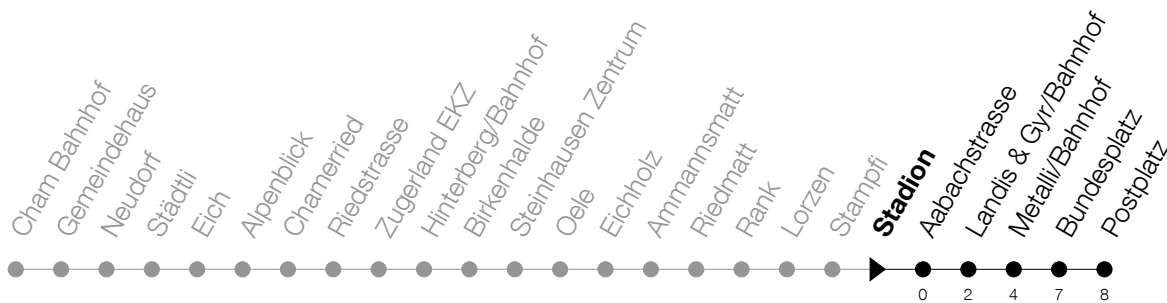

Abfahrtszeiten Haltestelle: **Stadion**

Gültig von 15.12.2019 bis 12.12.2020

h	Montag - Freitag	Samstag	Sonntag
5	42 57	42 57	44 <sup>A</sup>
6	12 27 42 57	12 27 42 57	14 44
7	12 27 42 57	12 27 42 57	14 44
8	12 27 42 57	12 27 42 57	14 46
9	12 27 42 57	12 27 42 57	01 <sub>A</sub> 16 31 <sub>A</sub> 46
10	12 27 42 57	12 27 42 57	01 <sub>A</sub> 16 31 <sub>A</sub> 46
11	12 27 42 57	12 27 42 57	01 <sub>A</sub> 16 31 <sub>A</sub> 46
12	12 27 42 57	12 27 42 57	01 <sub>A</sub> 16 31 <sub>A</sub> 46
13	12 27 42 57	12 27 42 57	01 <sub>A</sub> 16 31 <sub>A</sub> 46
14	12 27 42 57	12 27 42 57	01 <sub>A</sub> 16 31 <sub>A</sub> 46
15	12 27 42 57	12 27 42 57	01 <sub>A</sub> 16 31 <sub>A</sub> 46
16	12 27 42 57	12 27 42 57	01 <sub>A</sub> 16 31 <sub>A</sub> 46
17	12 27 42 57	12 27 42 57	01 <sub>A</sub> 16 31 <sub>A</sub> 46
18	12 27 42 57	12 27 42 57	01 <sub>A</sub> 16 44
19	12 27 42 57	12 27 42 57	14 44
20	12 24 39 54	12 44	14 44
21	09 44	14 44	14 44
22	14 44	14 44	14 44
23	14 44	14 44	14 44
0	14 44	14 44	14

<sup>A</sup> : verkehrt nur am 11. Juni und 8. Dezember**A** : Verkehrt ab Metalli/Bhf weiter als Linie 11 bis Zug, Schöneegg

Am 25.12./26.12./01.01./02.01./10.04./13.04./21.05./01.06./11.06./01.08./15.08./08.12. gilt der Sonntagsfahrplan