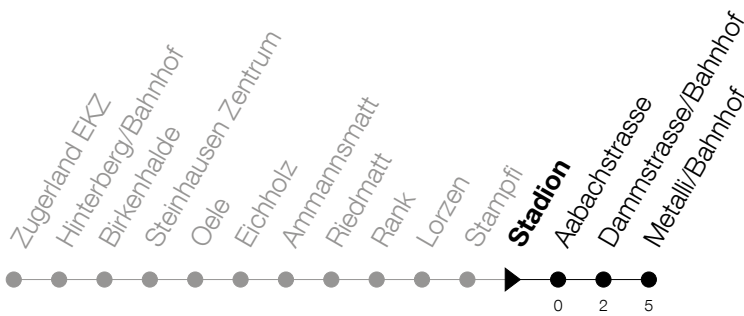

Abfahrtszeiten Haltestelle: **Stadion**

Gültig von 15.12.2019 bis 12.12.2020

h	Montag - Freitag	Samstag	Sonntag
6	36 51		51 [Ⓐ]
7	06 21 36 51		21 [Ⓐ] 51 [Ⓐ]
8	06 21 36 51		21 [Ⓐ]
9	06		
10			
11			
12			
13			
14			
15			
16	21 36 51		51 [Ⓐ]
17	06 21 36 51		21 [Ⓐ] 51 [Ⓐ]
18	06 21 36 51		21 [Ⓐ]
19	06 21		

Ⓐ : verkehrt nur am 11. Juni und 8. Dezember

Am 25.12./26.12./01.01./02.01./10.04./13.04./21.05./01.06./11.06./01.08./15.08./08.12. gilt der Sonntagsfahrplan