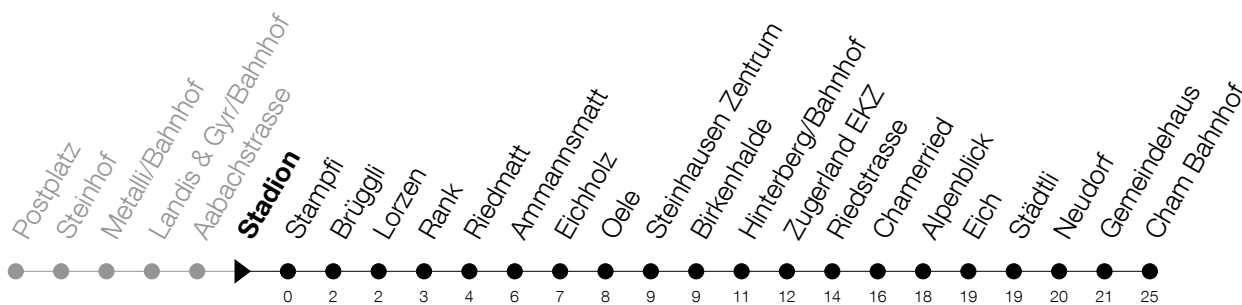

Abfahrtszeiten Haltestelle: **Stadion**

Gültig von 15.12.2019 bis 12.12.2020

h	Montag - Freitag	Samstag	Sonntag
5	59	59	
6	14 29 44 59	14 29 44 59	12 42
7	14 29 44 59	14 29 44 59	12 42
8	14 29 44 59	14 29 44 59	12 41 56 _A
9	14 29 44 59	14 29 44 59	11 26 _A 41 56 _A
10	14 29 44 59	14 29 44 59	11 26 _A 41 56 _A
11	14 29 44 59	14 29 44 59	11 26 _A 41 56 _A
12	14 29 44 59	14 29 44 59	11 26 _A 41 56 _A
13	14 29 44 59	14 29 44 59	11 26 _A 41 56 _A
14	14 29 44 59	14 29 44 59	11 26 _A 41 56 _A
15	14 29 44 59	14 29 44 59	11 26 _A 41 56 _A
16	14 29 44 59	14 29 44 59	11 26 _A 41 56 _A
17	14 29 44 59	14 29 44 59	11 26 _A 41 56 _A
18	14 29 44 59	14 29 44 59	11 42
19	14 29 44 59	14 29 44 59 _A	12 42
20	14 29 44 59 _A	12 42	12 42
21	12 42	12 42	12 42
22	12 42	12 42	12 42
23	12 42	12 42	12 42
0	12 42 ^⑤	12 42	12

⑤ : verkehrt nur am Freitag

A : Verkehrt bis Steinhausen, Birkenhalde

Am 25.12./26.12./01.01./02.01./10.04./13.04./21.05./01.06./11.06./01.08./15.08./08.12. gilt der Sonntagsfahrplan