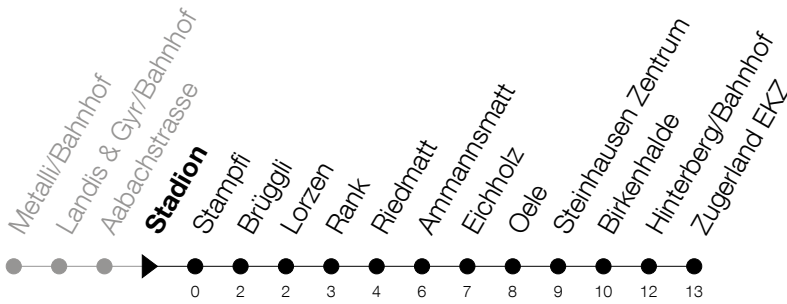

Abfahrtszeiten Haltestelle: **Stadion**

Gültig von 15.12.2019 bis 12.12.2020

h	Montag - Freitag	Samstag	Sonntag
6	38 53		
7	08 23 38 53		08 ^A 38 ^A
8	08 23 38 53		
9			
10			
11			
12			
13			
14			
15			
16	08 23 38 53		08 ^A 38 ^A
17	08 23 38 53		08 ^A 38 ^A
18	08 23 38 53		08 ^A 38 ^A

^A : verkehrt nur am 11. Juni und 8. Dezember

Am 25.12./26.12./01.01./02.01./10.04./13.04./21.05./01.06./11.06./01.08./15.08./08.12. gilt der Sonntagsfahrplan