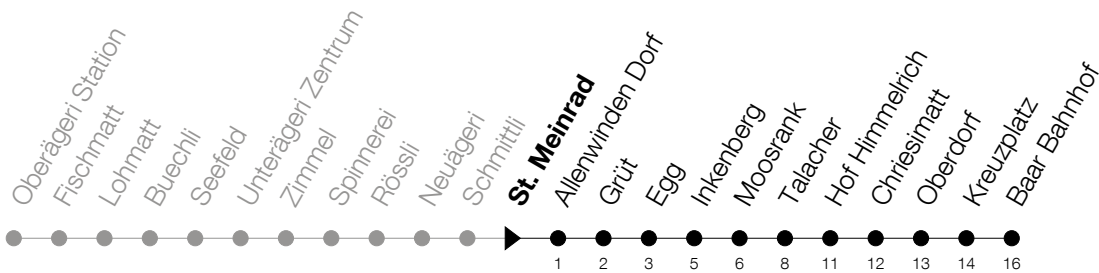

Abfahrtszeiten Haltestelle: **St. Meinrad**

Gültig von 15.12.2019 bis 12.12.2020

h	Montag - Freitag	Samstag	Sonntag
6	28 37		
7	02 28 37		
8	08 37		
9			
10			
11			
12			
13			
14			
15			
16	37		
17	08 37 51		
18	08 37		
19	08		

Am 25.12./26.12./01.01./02.01./10.04./13.04./21.05./01.06./11.06./01.08./15.08./08.12. gilt der Sonntagsfahrplan