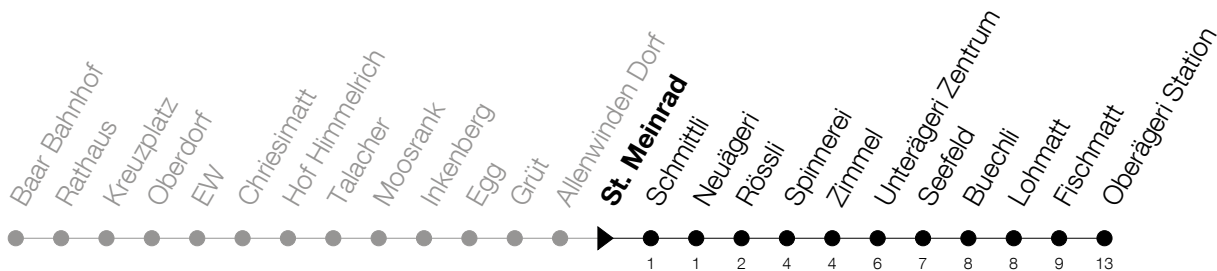

Abfahrtszeiten Haltestelle: **St. Meinrad**

Gültig von 15.12.2019 bis 12.12.2020

h	Montag - Freitag	Samstag	Sonntag
6	35		
7	02 19 <sub>A</sub> 47 <sub>A</sub>		
8	19 <sub>A</sub> 47 <sub>A</sub>		
9			
10			
11			
12			
13			
14			
15			
16	47 <sub>A</sub>		
17	19 <sub>A</sub> 24 47 <sub>A</sub>		
18	19 <sub>A</sub> 24 <sub>A</sub> 47 <sub>A</sub>		
19	19 <sub>A</sub>		

**A** : Verkehrt bis Unterägeri, Zentrum

**Am 25.12./26.12./01.01./02.01./10.04./13.04./21.05./01.06./11.06./01.08./15.08./08.12. gilt der Sonntagsfahrplan**