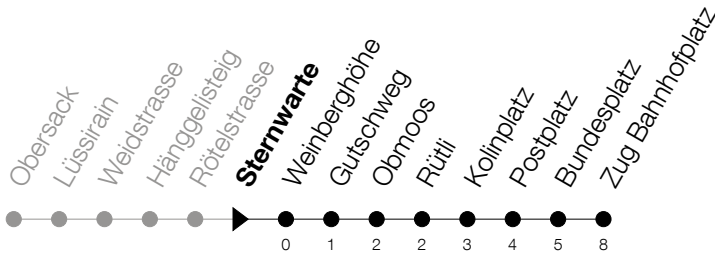

Abfahrtszeiten Haltestelle: **Sternwarte**

Gültig von 15.12.2019 bis 12.12.2020

h	Montag - Freitag	Samstag	Sonntag
5	41	41	
6	11 26 41 56	11 26 41 56	11 [Ⓐ] 41 [Ⓐ]
7	11 26 41 56	11 26 41 56	11 41
8	11 26 41 56	11 26 41 56	11 41
9	11 26 41 56	11 26 41 56	11 41
10	11 26 41 56	11 26 41 56	11 41
11	11 26 41 56	11 26 41 56	11 41
12	11 26 41 56	11 26 41 56	11 41
13	11 26 41 56	11 26 41 56	11 41
14	11 26 41 56	11 26 41 56	11 41
15	11 26 41 56	11 26 41 56	11 41
16	11 26 41 56	11 26 41 56	11 41
17	11 26 41 56	11 26 41 56	11 41
18	11 26 41 56	18 48	18 48
19	11 26 41 56	18 48	18 48
20	18 48	18 48	18 48
21	18 48	18 48	18 48
22	18 48	18 48	18 48
23	18 48	18 48	18 48
0	18 [Ⓟ]	18	

Ⓟ : verkehrt nur am Freitag

Ⓐ : verkehrt nur am 11. Juni und 8. Dezember

Am 25.12./26.12./01.01./02.01./10.04./13.04./21.05./01.06./11.06./01.08./15.08./08.12. gilt der Sonntagsfahrplan