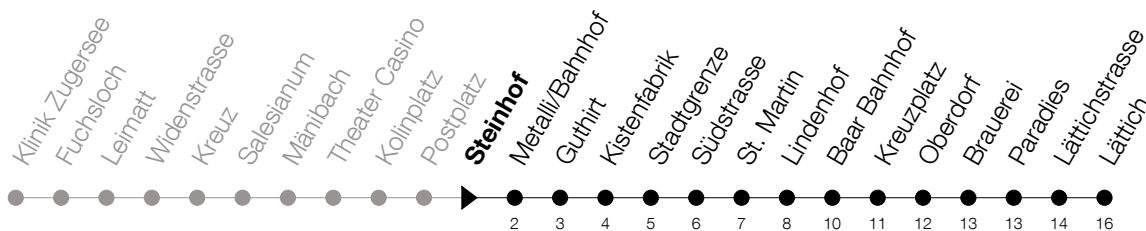

Abfahrtszeiten Haltestelle: **Steinhof**

Gültig von 15.12.2019 bis 12.12.2020

h	Montag - Freitag	Samstag	Sonntag
5	18 33 47	18 33 47	
6	01 17 32 47	02 17 32 47	01 32
7	02 17 32 47	02 17 32 47	02 32
8	02 17 32 47	02 17 32 47	02 32
9	02 17 32 47	02 17 32 47	02 32
10	02 17 32 47	02 17 32 47	02 32
11	02 17 32 47	02 17 32 47	02 32
12	02 17 32 47	02 17 32 47	02 32
13	02 17 32 47	02 17 32 47	02 32
14	02 17 32 47	02 17 32 47	02 32
15	02 17 32 47	02 17 32 47	02 32
16	02 17 32 47	02 17 32 47	02 32
17	02 17 32 47	02 17 32 47	02 32
18	02 17 32 47	02 17 32 47	02 32
19	02 17 32 47	02 17 32 47 _A	02 32
20	02 17 32 47 _A	02 32	02 32
21	02 32	02 32	02 32
22	02 32	02 32	02 32
23	02 32	02 32	02 32
0	02 32 _B 59 _A [Ⓢ]	02 32 59 _A	02 32

Ⓢ : verkehrt nur am Freitag

A : Verkehrt bis Metall/Bhf

B : Verkehrt Montag - Donnerstag bis Metall/Bhf, am Freitag bis Lättich

Am 25.12./26.12./01.01./02.01./10.04./13.04./21.05./01.06./11.06./01.08./15.08./08.12. gilt der Sonntagsfahrplan