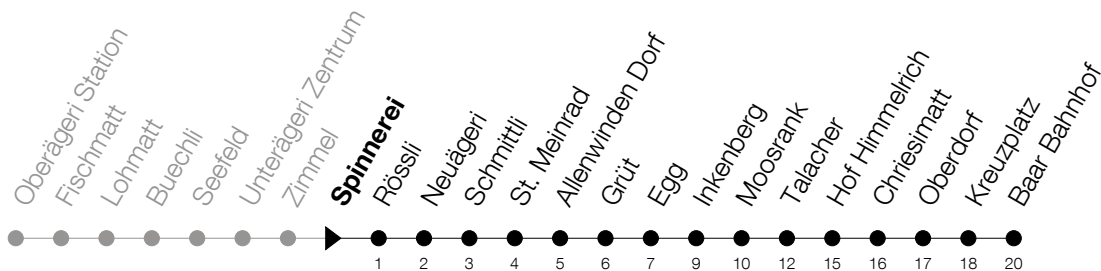

Abfahrtszeiten Haltestelle: **Spinnerei**

Gültig von 15.12.2019 bis 12.12.2020

h	Montag - Freitag	Samstag	Sonntag
6	23 32 57		
7	24 32		
8	03 32		
9			
10			
11			
12			
13			
14			
15			
16	32		
17	03 32 46		
18	03 32		
19	03		

Am 25.12./26.12./01.01./02.01./10.04./13.04./21.05./01.06./11.06./01.08./15.08./08.12. gilt der Sonntagsfahrplan