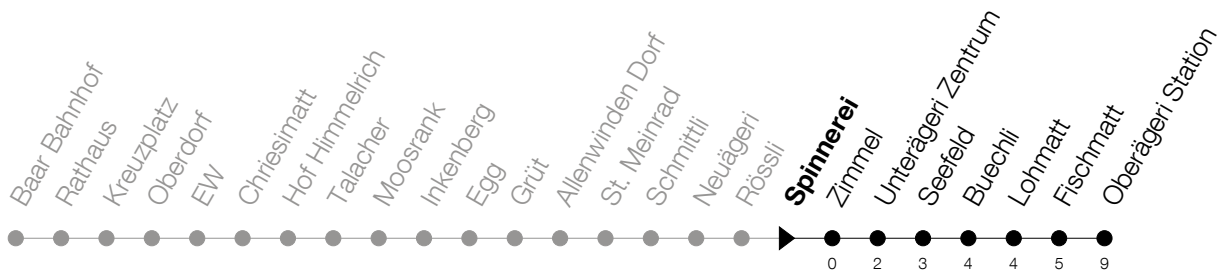

Abfahrtszeiten Haltestelle: **Spinnerei**

Gültig von 15.12.2019 bis 12.12.2020

h	Montag - Freitag	Samstag	Sonntag
6	39		
7	06 23 _A 51 _A		
8	23 _A 51 _A		
9			
10			
11			
12			
13			
14			
15			
16	51 _A		
17	23 _A 28 51 _A		
18	23 _A 28 _A 51 _A		
19	23 _A		

A : Verkehrt bis Unterägeri, Zentrum

Am 25.12./26.12./01.01./02.01./10.04./13.04./21.05./01.06./11.06./01.08./15.08./08.12. gilt der Sonntagsfahrplan