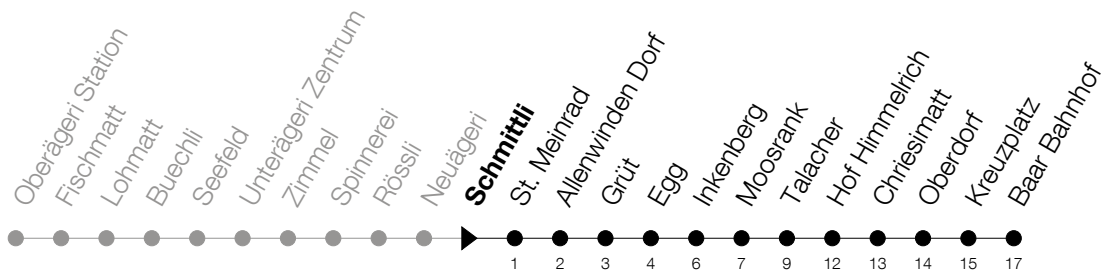

Abfahrtszeiten Haltestelle: **Schmittli**

Gültig von 15.12.2019 bis 12.12.2020

h	Montag - Freitag	Samstag	Sonntag
6	27 36		
7	01 27 36		
8	07 36		
9			
10			
11			
12			
13			
14			
15			
16	36		
17	07 36 50		
18	07 36		
19	07		

Am 25.12./26.12./01.01./02.01./10.04./13.04./21.05./01.06./11.06./01.08./15.08./08.12. gilt der Sonntagsfahrplan