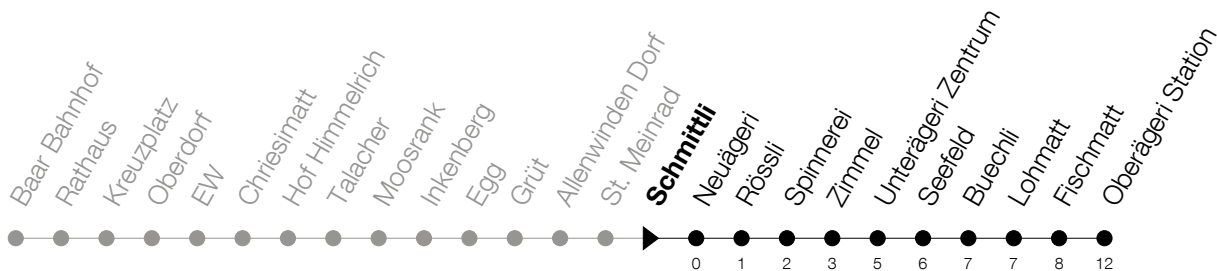

Abfahrtszeiten Haltestelle: **Schmittli**

Gültig von 15.12.2019 bis 12.12.2020

h	Montag - Freitag	Samstag	Sonntag
6	37		
7	04 21 <sub>A</sub> 49 <sub>A</sub>		
8	21 <sub>A</sub> 49 <sub>A</sub>		
9			
10			
11			
12			
13			
14			
15			
16	49 <sub>A</sub>		
17	21 <sub>A</sub> 26 49 <sub>A</sub>		
18	21 <sub>A</sub> 26 <sub>A</sub> 49 <sub>A</sub>		
19	21 <sub>A</sub>		

**A** : Verkehrt bis Unterägeri, Zentrum

**Am 25.12./26.12./01.01./02.01./10.04./13.04./21.05./01.06./11.06./01.08./15.08./08.12. gilt der Sonntagsfahrplan**