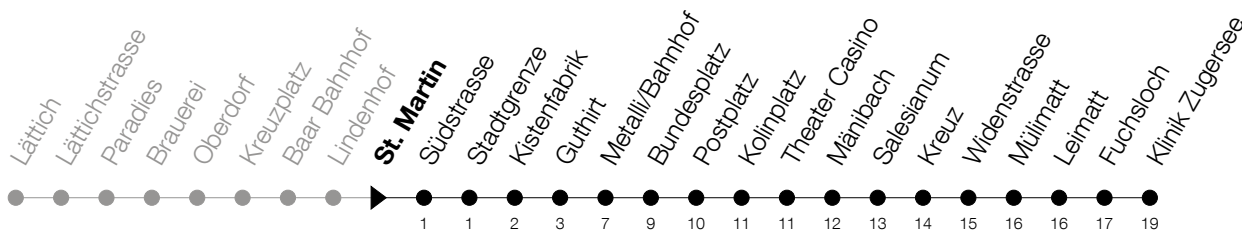

Abfahrtszeiten Haltestelle: **St. Martin**

Gültig von 15.12.2019 bis 12.12.2020

h	Montag - Freitag	Samstag	Sonntag
5	42	42	
6	12 27 42 57	12 27 42 57	12 42
7	12 27 42 57	12 27 42 57	12 42
8	12 27 42 57	12 27 42 57	12 42
9	12 27 42 57	12 27 42 57	12 42
10	12 27 42 57	12 27 42 57	12 42
11	12 27 42 57	12 27 42 57	12 42
12	12 27 42 57	12 27 42 57	12 42
13	12 27 42 57	12 27 42 57	12 42
14	12 27 42 57	12 27 42 57	12 42
15	12 27 42 57	12 27 42 57	12 42
16	12 27 42 57	12 27 42 57	12 42
17	12 27 42 57	12 27 42 57	12 42
18	12 27 42 57	12 27 42 57	12 42
19	12 27 42 57	12 27 42 _A 57	12 42
20	12 27 42 _A 57	12 42	12 42
21	12 42	12 42	12 42
22	12 42	12 42	12 42
23	12 42	12 42	12 42
0	12 _A 29 _B 56 _A [Ⓢ]	12 _A 29 56 _A	29

Ⓢ : verkehrt nur am Freitag

A : Verkehrt bis Bundesplatz

B : Verkehrt Montag - Donnerstag bis Metall/Bhf, am Freitag bis Klinik Zugersee

Am 25.12./26.12./01.01./02.01./10.04./13.04./21.05./01.06./11.06./01.08./15.08./08.12. gilt der Sonntagsfahrplan**Bitte beachten Sie die längere Wartezeit bei der Haltestelle Metall/Bahnhof****Montag - Freitag ab 21:30 Uhr, Samstag ab 20:30 Uhr und Sonntag ganzer Tag**