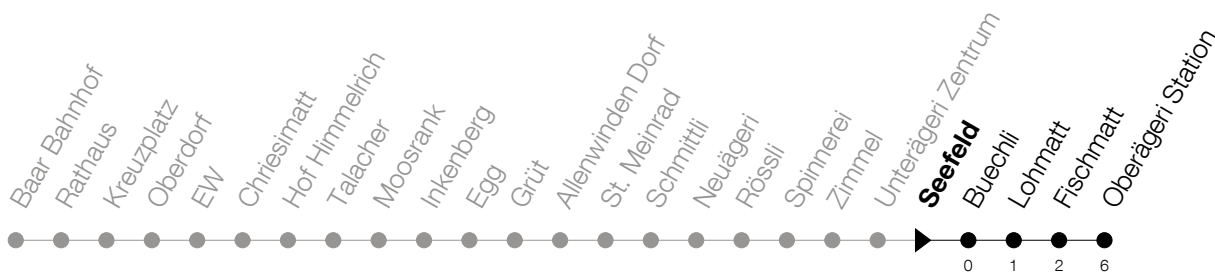

Abfahrtszeiten Haltestelle: **Seefeld**

Gültig von 15.12.2019 bis 12.12.2020

h	Montag - Freitag	Samstag	Sonntag
6	43		
7	10		
8			
9			
10			
11			
12			
13			
14			
15			
16			
17	32		

Am 25.12./26.12./01.01./02.01./10.04./13.04./21.05./01.06./11.06./01.08./15.08./08.12. gilt der Sonntagsfahrplan