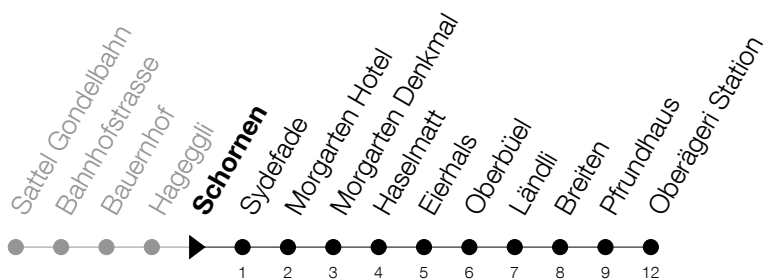

Abfahrtszeiten Haltestelle: **Schornen**

Gültig von 15.12.2019 bis 12.12.2020

h	Montag - Freitag	Samstag	Sonntag
6	00 40		
7	34	34	
8	12	34	34
9	34	34	34
10	34	34	34
11	34	34	34
12	57	34	34
13	34	34	34
14	34	34	34
15	34	34	34
16	34	34	34
17	34	34	34
18	34	34	
19	34		

Am 25.12./26.12./01.01./02.01./10.04./13.04./21.05./01.06./11.06./01.08./15.08./08.12. gilt der Sonntagsfahrplan