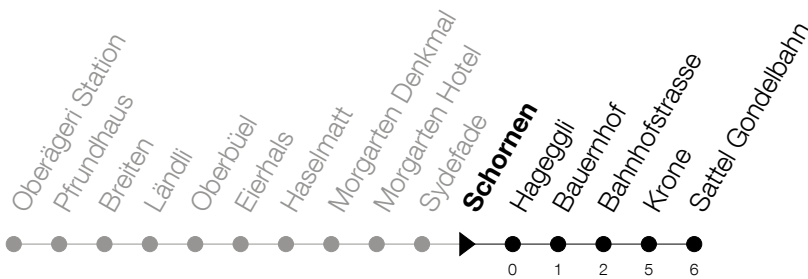

Abfahrtszeiten Haltestelle: **Schornen**

Gültig von 15.12.2019 bis 12.12.2020

h	Montag - Freitag	Samstag	Sonntag
5	47		
6	29		
7	20	20	
8	01	20	20
9	20	20	20
10	20	20	20
11	20 57	20	20
12		20	20
13	20	20	20
14	20	20	20
15	20	20	20
16	20	20	20
17	20	20	20
18	20	20	
19	20		

Am 25.12./26.12./01.01./02.01./10.04./13.04./21.05./01.06./11.06./01.08./15.08./08.12. gilt der Sonntagsfahrplan