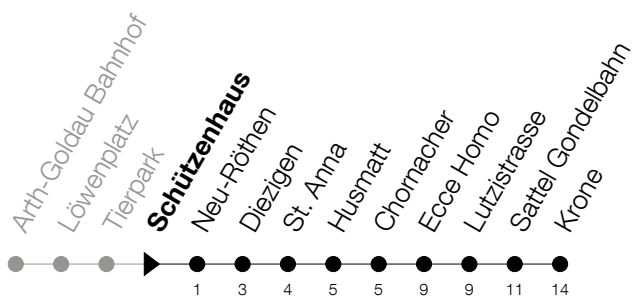

Abfahrtszeiten Haltestelle: **Schützenhaus**

Gültig von 15.12.2019 bis 12.12.2020

h	Montag - Freitag	Samstag	Sonntag
7	10		
8			
9	10	10	10
10		10	10
11			
12	10	10	10
13			
14			
15			
16	10	10	10
17	10	10	10
18	10	10	10

Am 25.12./26.12./01.01./02.01./10.04./13.04./21.05./01.06./11.06./01.08./15.08./08.12. gilt der Sonntagsfahrplan