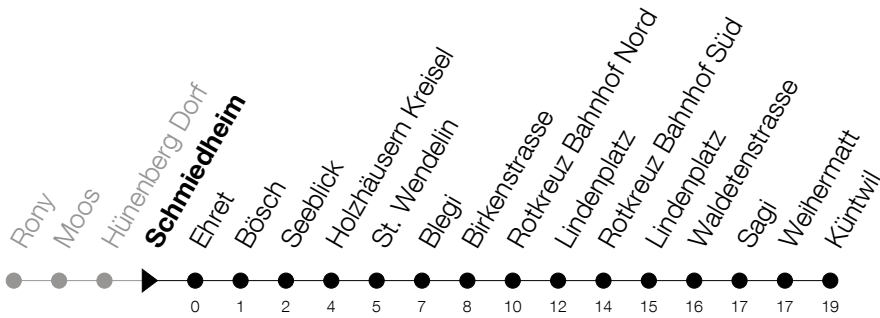

**51****Hünenberg Rony - Rotkreuz Bhf - Küntwil**Abfahrtszeiten Haltestelle: **Schmiedheim**

Gültig von 15.12.2019 bis 12.12.2020

h	Montag - Freitag	Samstag	Sonntag
5	53 <sub>A</sub>		
6	22 <sub>A</sub> 53 <sub>A</sub>	31	
7	22 <sub>A</sub> 33 <sub>A</sub> 53	31	
8	31	31	
9	01 31	31	
10	01 31	31	
11	01 31	31	
12	01 31	31	
13	01 31	31	
14	01 31	31	
15	01 31	31	
16	01 31	31	
17	01 <sub>A</sub> 09 <sub>A</sub> 31 <sub>A</sub>	31	
18	01 <sub>A</sub> 09 <sub>A</sub> 31 <sub>A</sub>	31	
19	01 <sub>A</sub> 31 <sub>A</sub>	31	
20	01 <sub>A</sub> 31 <sub>A</sub>	31 <sub>A</sub>	

**A** : Verkehrt bis Rotkreuz, Bahnhof Nord

Am 25.12./26.12./01.01./02.01./10.04./13.04./21.05./01.06./11.06./01.08./15.08./08.12. gilt der Sonntagsfahrplan