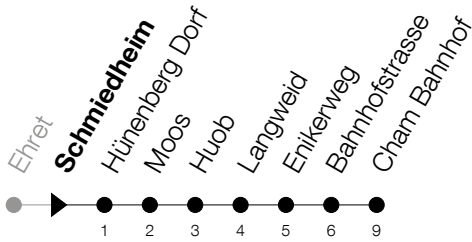

Abfahrtszeiten Haltestelle: **Schmiedheim**

Gültig von 15.12.2019 bis 12.12.2020

h	Montag - Freitag	Samstag	Sonntag
5	30	30	30 <sup>Ⓐ</sup>
6	00 15 30 44	00 30 44	00 30
7	00 15 30 44	00 15 30 44	00 30
8	00 15 30 44	00 15 30 44	00 30
9	00 15 30 44	00 15 30 44	00 30
10	00 15 30 44	00 15 30 44	00 30
11	00 15 30 44	00 15 30 44	00 30
12	00 15 30 44	00 15 30 44	00 30
13	00 15 30 44	00 15 30 44	00 30
14	00 15 30 44	00 15 30 44	00 30
15	00 15 30 44	00 15 30 44	00 30
16	00 15 30 44	00 15 30 44	00 30
17	00 15 30 44	00 15 30 44	00 30
18	00 15 30 44	00 15 30 44	00 30
19	00 15 30 44	00 15 30 44	00 30
20	00 15 30 44	00 15 30	00 30
21	00 15 30	00 30	00 30
22	00 30	00 30	00 30
23	00 30	00 30	00 30
0	00 27	00 27	00 27

Ⓐ : verkehrt nur am 11. Juni und 8. Dezember

Am 25.12./26.12./01.01./02.01./10.04./13.04./21.05./01.06./11.06./01.08./15.08./08.12. gilt der Sonntagsfahrplan