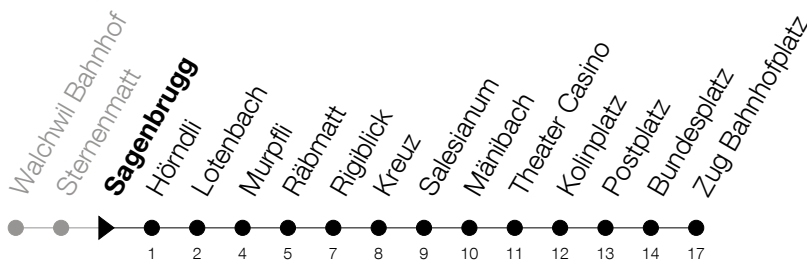

Abfahrtszeiten Haltestelle: **Sagenbrugg**

Gültig von 15.12.2019 bis 12.12.2020

h	Montag - Freitag	Samstag	Sonntag
6	02 25	02	02 25 <sup>A</sup> 55 <sup>A</sup>
7	02 25	02	02 <sup>B</sup> 25 <sup>A</sup>
8	02 32	02 32	02 32
9	02 32	02 32	02 32
10	02 32	02 32	02 32
11	02 32	02 32	02 32
12	02 32	02 32	02 32
13	02 32	02 32	02 32
14	02 32	02 32	02 32
15	02 32	02 32	02 32
16	02 32	02 32	02 32
17	02 32	02 32	02 32
18	02 32	02	02 32 <sup>A</sup>
19	02 32	02	02 32 <sup>A</sup>
20	02	02	02
21	02	02	02
22	02	02	02
23	02	02	02
0	02	02	02
1	02	02	02

<sup>A</sup> : verkehrt nur am 11. Juni und 8. Dezember<sup>B</sup> : verkehrt nicht am 11. Juni und 8. Dezember

Am 25.12./26.12./01.01./02.01./10.04./13.04./21.05./01.06./11.06./01.08./15.08./08.12. gilt der Sonntagsfahrplan