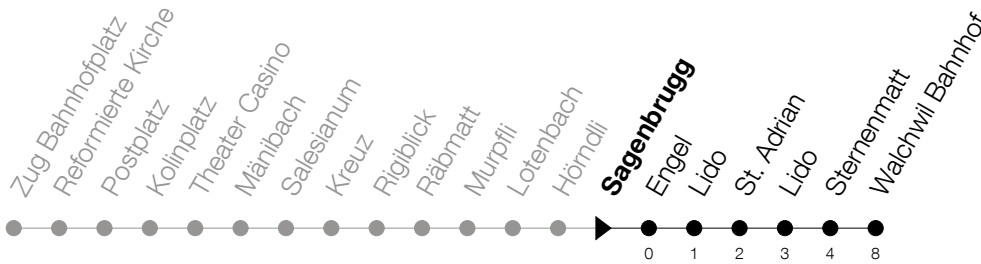

Abfahrtszeiten Haltestelle: **Sagenbrugg**

Gültig von 15.12.2019 bis 12.12.2020

h	Montag - Freitag	Samstag	Sonntag
5	52	52	52 <sup>Ⓐ</sup>
6	19 52	52 <sub>A</sub>	19 <sup>Ⓐ</sup> 52 <sup>Ⓐ</sup> 52 <sup>Ⓑ</sup>
7	19 52 <sub>A</sub>	52 <sub>A</sub>	19 <sup>Ⓐ</sup> 52 <sub>A</sub>
8	19 52 <sub>A</sub>	19 52 <sub>A</sub>	19 52 <sub>A</sub>
9	19 52 <sub>A</sub>	19 52 <sub>A</sub>	19 52 <sub>A</sub>
10	19 52 <sub>A</sub>	19 52 <sub>A</sub>	19 52 <sub>A</sub>
11	19 52 <sub>A</sub>	19 52 <sub>A</sub>	19 52 <sub>A</sub>
12	19 52 <sub>A</sub>	19 52 <sub>A</sub>	19 52 <sub>A</sub>
13	19 52 <sub>A</sub>	19 52 <sub>A</sub>	19 52 <sub>A</sub>
14	19 52 <sub>A</sub>	19 52 <sub>A</sub>	19 52 <sub>A</sub>
15	19 52 <sub>A</sub>	19 52 <sub>A</sub>	19 52 <sub>A</sub>
16	19 52 <sub>A</sub>	19 52 <sub>A</sub>	19 52 <sub>A</sub>
17	19 52 <sub>A</sub>	19 52 <sub>A</sub>	19 52 <sub>A</sub>
18	19 52 <sub>A</sub>	52 <sub>A</sub>	19 <sup>Ⓐ</sup> 52 <sub>A</sub>
19	19 52 <sub>A</sub>	52 <sub>A</sub>	19 <sup>Ⓐ</sup> 52 <sub>A</sub>
20	52 <sub>A</sub>	52 <sub>A</sub>	52 <sub>A</sub>
21	52 <sub>A</sub>	52 <sub>A</sub>	52 <sub>A</sub>
22	52 <sub>A</sub>	52 <sub>A</sub>	52 <sub>A</sub>
23	52 <sub>A</sub>	52 <sub>A</sub>	52 <sub>A</sub>
0	52	52	52

Ⓐ : verkehrt nur am 11. Juni und 8. Dezember  
 Ⓑ : verkehrt nicht am 11. Juni und 8. Dezember

**A** : Verkehrt ab Walchwil Bhf weiter als Linie 21 bis Goldau Bhf

**Am 25.12./26.12./01.01./02.01./10.04./13.04./21.05./01.06./11.06./01.08./15.08./08.12. gilt der Sonntagsfahrplan**