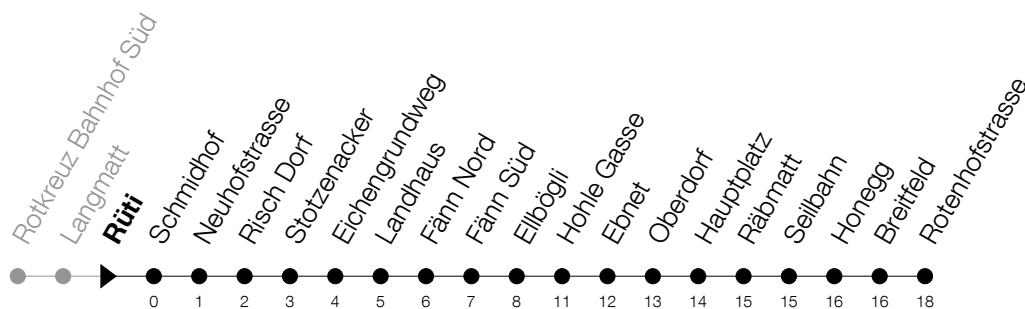

Abfahrtszeiten Haltestelle: **Rüti**

Gültig von 15.12.2019 bis 12.12.2020

h	Montag - Freitag	Samstag	Sonntag
5	19 55	55	
6	15 55	55	55
7	05 15 55	15 55	55
8	15 55	15 55	15 55
9	15 55	15 55	15 55
10	15 55	15 55	15 55
11	15 55	15 55	15 55
12	15 55	15 55	15 55
13	15 55	15 55	15 55
14	15 55	15 55	15 55
15	15 55	15 55	15 55
16	15 55	15 55	15 55
17	15 55	15 55	15 55
18	15 55	15 55	15 55
19	15 55	15	15
20	15 55	15	15
21	15	15	15
22	15 _A	15 _A	15 _A
23	15 _A	15 _A	15 _A
0	15 _B	15 _B	15 _B

A : Verkehrt bis Küssnacht, Hauptplatz**B** : Verkehrt ab Küssnacht, Ellbögli via Immensee, Dorf**Am 25.12./26.12./01.01./02.01./10.04./13.04./21.05./01.06./11.06./01.08./15.08./08.12. gilt der Sonntagsfahrplan**