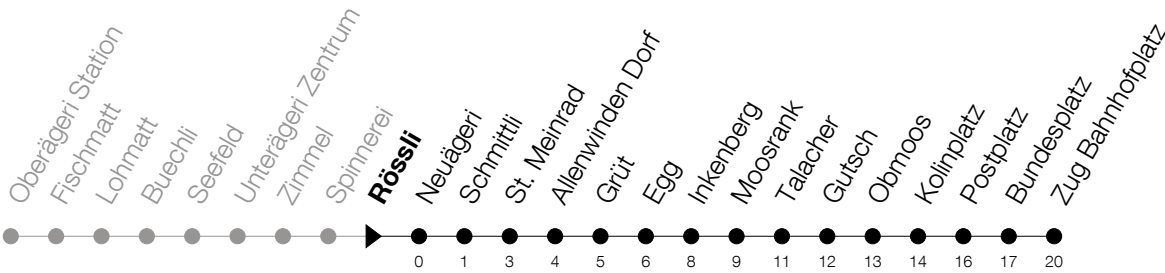

Abfahrtszeiten Haltestelle: **Rössli**

Gültig von 15.12.2019 bis 12.12.2020

| h | Montag - Freitag | Samstag | Sonntag |
|----|--|---------------------------------------|--------------------|
| 5 | 26 34 _T 54 | 28 58 | 28 ^A 58 |
| 6 | 04 _T 29 44 54 57 _T | 29 59 | 29 59 |
| 7 | 04 _T 14 24 ^S 29 34 _T 44 59 | 14 _T 29 44 _T 59 | 29 59 |
| 8 | 14 _T 29 44 _T 59 | 14 _T 29 44 _T 59 | 29 59 |
| 9 | 14 _T 29 44 _T 59 | 14 _T 29 44 _T 59 | 29 59 |
| 10 | 14 _T 29 44 _T 59 | 14 _T 29 44 _T 59 | 29 59 |
| 11 | 14 _T 29 44 59 | 14 _T 29 44 _T 59 | 29 59 |
| 12 | 14 29 44 59 | 14 _T 29 44 _T 59 | 29 59 |
| 13 | 14 29 44 _T 59 | 14 _T 29 44 _T 59 | 29 59 |
| 14 | 14 _T 29 44 _T 59 | 14 _T 29 44 _T 59 | 29 59 |
| 15 | 14 _T 29 44 _T 59 | 14 _T 29 44 _T 59 | 29 59 |
| 16 | 14 _T 29 44 _T 59 | 14 _T 29 44 _T 59 | 29 59 |
| 17 | 14 29 44 59 | 14 _T 29 44 _T 59 | 29 59 |
| 18 | 14 29 44 59 | 14 _T 29 44 _T 59 | 29 59 |
| 19 | 14 29 44 _T 59 | 14 _T 29 59 | 29 59 |
| 20 | 14 _T 29 44 _T | 32 | 32 |
| 21 | 02 32 | 02 32 | 02 32 |
| 22 | 02 32 | 02 32 | 02 32 |
| 23 | 02 32 | 02 32 | 02 32 |
| 0 | 02 ^S | 02 | |

⑤ : verkehrt nur am Freitag

Ⓐ : verkehrt nur am 11. Juni und 8. Dezember

S : verkehrt nur an Schultagen

T : verkehrt via Tobelbrücke

M : verkehrt ab Schmittli als Linie 2 nach Menzingen, Kreuzegg

Am 25.12./26.12./01.01./02.01./10.04./13.04./21.05./01.06./11.06./01.08./15.08./08.12. gilt der Sonntagsfahrplan