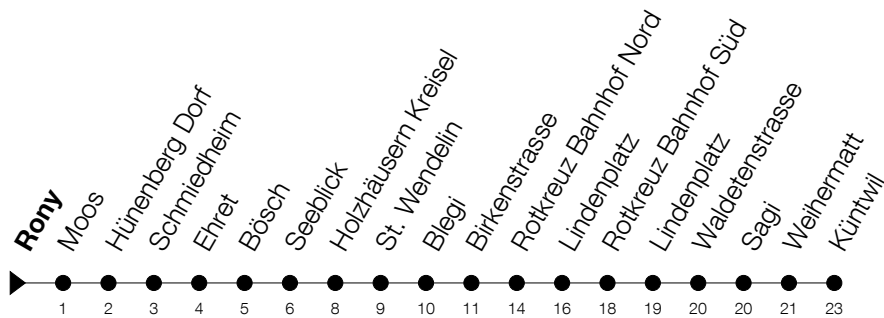

51**Hünenberg Rony - Rotkreuz Bhf - Küntwil**Abfahrtszeiten Haltestelle: **Rony**

Gültig von 15.12.2019 bis 12.12.2020

h	Montag - Freitag	Samstag	Sonntag
5	50 _A		
6	19 _A 50 _A	28	
7	19 _A 30 _A 50	28	
8	28 58	28	
9	28 58	28	
10	28 58	28	
11	28 58	28	
12	28 58	28	
13	28 58	28	
14	28 58	28	
15	28 58	28	
16	28 58 _A	28	
17	06 _A 28 _A 58 _A	28	
18	06 _A 28 _A 58 _A	28	
19	28 _A 58 _A	28	
20	28 _A	28 _A	

A : Verkehrt bis Rotkreuz, Bahnhof Nord**Am 25.12./26.12./01.01./02.01./10.04./13.04./21.05./01.06./11.06./01.08./15.08./08.12. gilt der Sonntagsfahrplan**