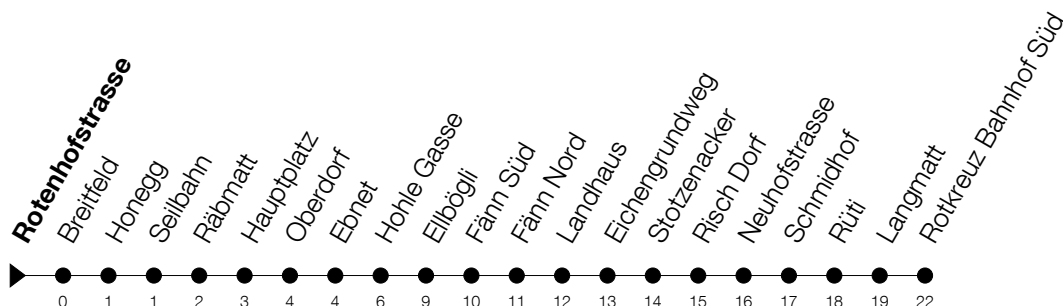

Abfahrtszeiten Haltestelle: **Rotenhofstrasse**

Gültig von 15.12.2019 bis 12.12.2020

h	Montag - Freitag	Samstag	Sonntag
5	22 40		
6	19 40	22	22 ^A 42 ^A
7	19 40 54	22 42	22 42 ^A
8	19 40	22 42	22 42
9	22 42	22 42	22 42
10	22 42	22 42	22 42
11	22 42	22 42	22 42
12	22 42	22 42	22 42
13	22 42	22 42	22 42
14	22 42	22 42	22 42
15	22 42	22 42	22 42
16	22 42	22 42	22 42
17	22 42	22 42	22 42
18	22 42	22 42	22 42
19	22 42	22	22
20	22 42	22	22
21	22 42	22 42	22 42
22	44 _A	44 _A	44 _A
23			
0	44	44	44

Ⓐ : verkehrt nur am 11. Juni und 8. Dezember

A : Verkehrt bis Immensee, Dorf

Am 25.12./26.12./01.01./02.01./10.04./13.04./21.05./01.06./11.06./01.08./15.08./08.12. gilt der Sonntagsfahrplan