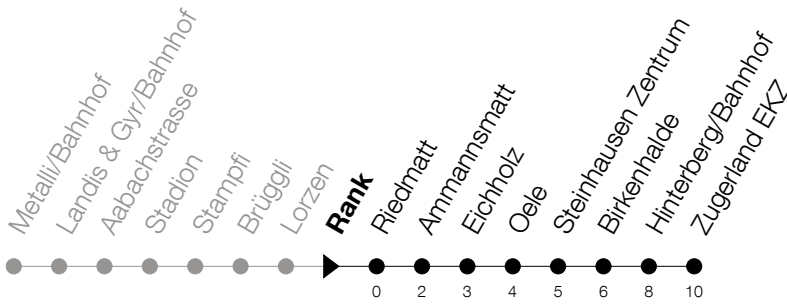

Abfahrtszeiten Haltestelle: **Rank**

Gültig von 15.12.2019 bis 12.12.2020

h	Montag - Freitag	Samstag	Sonntag
6	41 56		
7	11 26 41 56		11 [Ⓐ] 41 [Ⓐ]
8	11 26 41 56		
9			
10			
11			
12			
13			
14			
15			
16	11 26 41 56		11 [Ⓐ] 41 [Ⓐ]
17	11 26 41 56		11 [Ⓐ] 41 [Ⓐ]
18	11 26 41 56		11 [Ⓐ] 41 [Ⓐ]

Ⓐ : verkehrt nur am 11. Juni und 8. Dezember

Am 25.12./26.12./01.01./02.01./10.04./13.04./21.05./01.06./11.06./01.08./15.08./08.12. gilt der Sonntagsfahrplan