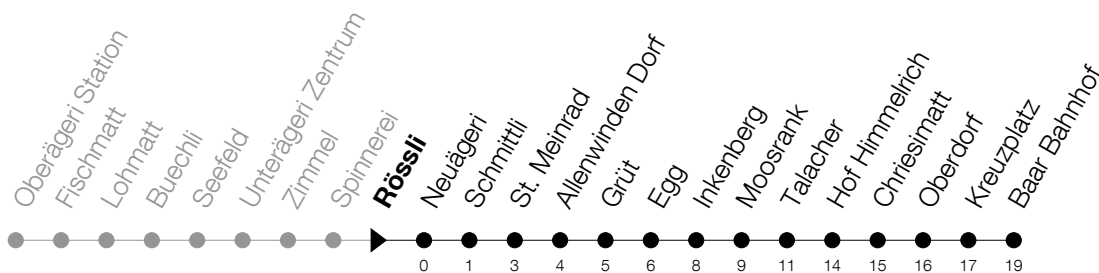

Abfahrtszeiten Haltestelle: **Rössli**

Gültig von 15.12.2019 bis 12.12.2020

h	Montag - Freitag	Samstag	Sonntag
6	25 34 59		
7	25 34		
8	05 34		
9			
10			
11			
12			
13			
14			
15			
16	34		
17	05 34 48		
18	05 34		
19	05		

Am 25.12./26.12./01.01./02.01./10.04./13.04./21.05./01.06./11.06./01.08./15.08./08.12. gilt der Sonntagsfahrplan