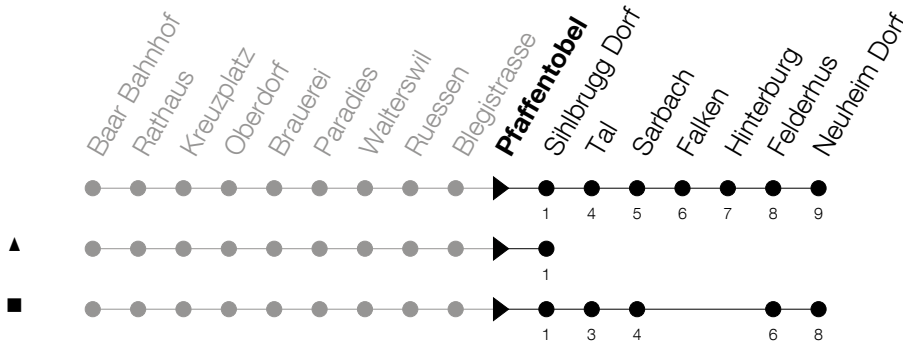

Abfahrtszeiten Haltestelle: **Pfaffentobel**

Gültig von 15.12.2019 bis 12.12.2020

h	Montag - Freitag	Samstag	Sonntag
5	43	41 [▲]	
6	13 43	13 [▲] 41 [▲]	13 48 [Ⓐ]
7	13 43	13 [▲] 41 [▲]	13 48
8	13 25 [▲] 41 [▲]	13 [▲] 41 [▲]	13 48
9	13 [▲] 41 [▲]	13 [▲] 41 [▲]	13 48
10	13 [▲] 41 [▲]	13 [▲] 41 [▲]	13 48
11	13 [▲] 41 [▲]	13 [▲] 41 [▲]	13 48
12	13 [▲] 41 [▲]	13 [▲] 41 [▲]	13 48
13	13 [▲] 41 [▲]	13 [▲] 41 [▲]	13 48
14	13 [▲] 41 [▲]	13 [▲] 41 [▲]	13 48
15	13 [▲] 41 [▲]	13 [▲] 41 [▲]	13 48
16	13 [▲] 43	13 [▲] 41 [▲]	13 48
17	13 43	13 [▲] 41 [▲]	13 48 [Ⓐ] ■
18	13 43	13 [▲] 41 [▲]	13 48 [Ⓐ] ■
19	13 43	13 43	13
20	13 43	13 43	13
21	13 43	13 43	13
22	13 43	13 43	13
23	13 43	13 43	13
0	11 [■] 53 [Ⓢ] ■	11 [■] 53 [■]	11 [■]

Ⓢ : verkehrt nur am Freitag

Ⓐ : verkehrt nur am 11. Juni und 8. Dezember

Am 25.12./26.12./01.01./02.01./10.04./13.04./21.05./01.06./11.06./01.08./15.08./08.12. gilt der Sonntagsfahrplan