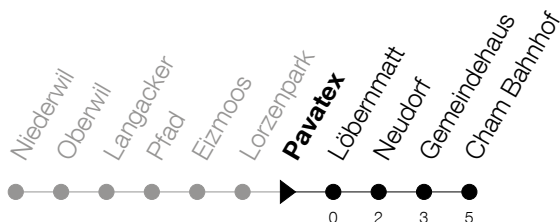

Abfahrtszeiten Haltestelle: **Pavatex**

Gültig von 15.12.2019 bis 12.12.2020

h	Montag - Freitag	Samstag	Sonntag
5	33		33 <sup>A</sup>
6	03 33 48	03 33	03 <sup>A</sup> 33
7	03 25 34 55	03 33	03 <sup>A</sup> 33
8	03 25 34 55	04 33	03 33
9	03 25 34 55	04 33	03 33
10	03 25 34 55	04 33	03 33
11	03 25 34 55	04 33	03 33
12	03 25 34 55	04 33	03 33
13	03 25 34 55	04 33	03 33
14	03 25 34 55	04 33	03 33
15	03 25 34 55	04 33	03 33
16	03 25 34 55	04 33	03 33
17	03 25 34 55	04 33	03 33
18	03 25 34 55	04 33	03 <sup>A</sup> 33
19	03 25 34 55	04 33	03 <sup>A</sup> 33
20	03 36	04 33	03 <sup>A</sup> 33
21	06 36	03 33	33
22	06 33	03 33	33
23	03 33	03 33	33
0	03	03	

<sup>A</sup> : verkehrt nur am 11. Juni und 8. Dezember

Am 25.12./26.12./01.01./02.01./10.04./13.04./21.05./01.06./11.06./01.08./15.08./08.12. gilt der Sonntagsfahrplan