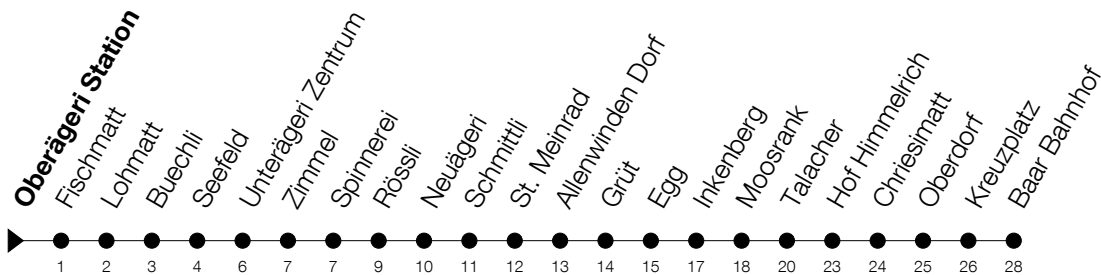

Abfahrtszeiten Haltestelle: **Oberägeri Station**

Gültig von 15.12.2019 bis 12.12.2020

h	Montag - Freitag	Samstag	Sonntag
6	16 50		
7	16		
8			
9			
10			
11			
12			
13			
14			
15			
16			
17	39		

Am 25.12./26.12./01.01./02.01./10.04./13.04./21.05./01.06./11.06./01.08./15.08./08.12. gilt der Sonntagsfahrplan