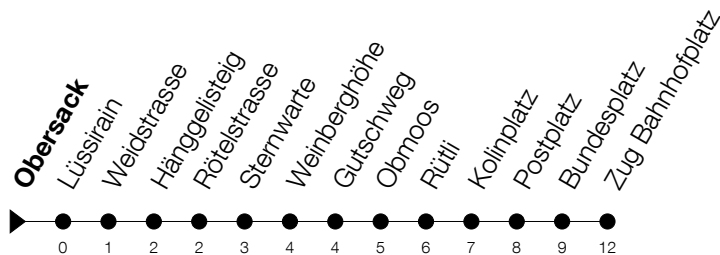

Abfahrtszeiten Haltestelle: **Obersack**

Gültig von 15.12.2019 bis 12.12.2020

h	Montag - Freitag	Samstag	Sonntag
5	38	38	
6	08 23 38 53	08 23 38 53	08 ^A 38 ^A
7	08 23 38 53	08 23 38 53	08 38
8	08 23 38 53	08 23 38 53	08 38
9	08 23 38 53	08 23 38 53	08 38
10	08 23 38 53	08 23 38 53	08 38
11	08 23 38 53	08 23 38 53	08 38
12	08 23 38 53	08 23 38 53	08 38
13	08 23 38 53	08 23 38 53	08 38
14	08 23 38 53	08 23 38 53	08 38
15	08 23 38 53	08 23 38 53	08 38
16	08 23 38 53	08 23 38 53	08 38
17	08 23 38 53	08 23 38 53	08 38
18	08 23 38 53	15 45	15 45
19	08 23 38 53	15 45	15 45
20	15 45	15 45	15 45
21	15 45	15 45	15 45
22	15 45	15 45	15 45
23	15 45	15 45	15 45
0	15 [Ⓢ]	15	

Ⓢ : verkehrt nur am Freitag

Ⓐ : verkehrt nur am 11. Juni und 8. Dezember

Am 25.12./26.12./01.01./02.01./10.04./13.04./21.05./01.06./11.06./01.08./15.08./08.12. gilt der Sonntagsfahrplan