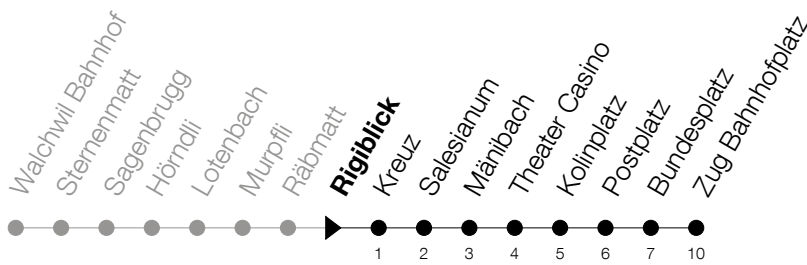

Abfahrtszeiten Haltestelle: **Rigiblick**

Gültig von 15.12.2019 bis 12.12.2020

h	Montag - Freitag	Samstag	Sonntag
6	09 32	09	09 32 ^A
7	09 32	09	02 ^A 09 ^B 32 ^A
8	09 39	09 39	09 39
9	09 39	09 39	09 39
10	09 39	09 39	09 39
11	09 39	09 39	09 39
12	09 39	09 39	09 39
13	09 39	09 39	09 39
14	09 39	09 39	09 39
15	09 39	09 39	09 39
16	09 39	09 39	09 39
17	09 39	09 39	09 39
18	09 39	09	09 39 ^A
19	09 39	09	09 39 ^A
20	09	09	09
21	09	09	09
22	09	09	09
23	09	09	09
0	09	09	09
1	09	09	09

^A : verkehrt nur am 11. Juni und 8. Dezember^B : verkehrt nicht am 11. Juni und 8. Dezember

Am 25.12./26.12./01.01./02.01./10.04./13.04./21.05./01.06./11.06./01.08./15.08./08.12. gilt der Sonntagsfahrplan