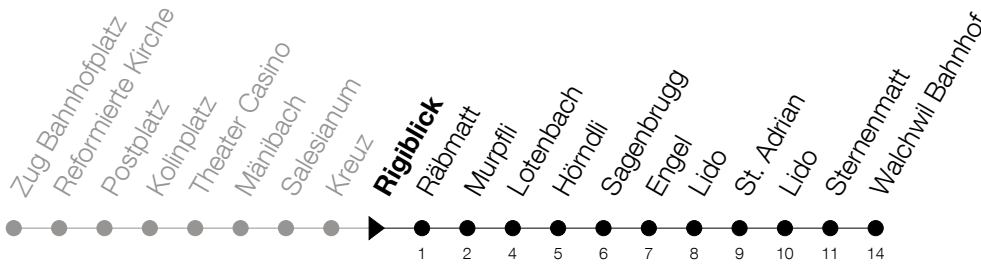

Abfahrtszeiten Haltestelle: **Rigiblick**

Gültig von 15.12.2019 bis 12.12.2020

h	Montag - Freitag	Samstag	Sonntag
5	46	46	46 [Ⓐ]
6	13 46	46 _A	13 [Ⓐ] 46 [Ⓐ] 46 [Ⓑ]
7	13 46 _A	46 _A	13 [Ⓐ] 46 _A
8	13 46 _A	13 46 _A	13 46 _A
9	13 46 _A	13 46 _A	13 46 _A
10	13 46 _A	13 46 _A	13 46 _A
11	13 46 _A	13 46 _A	13 46 _A
12	13 46 _A	13 46 _A	13 46 _A
13	13 46 _A	13 46 _A	13 46 _A
14	13 46 _A	13 46 _A	13 46 _A
15	13 46 _A	13 46 _A	13 46 _A
16	13 46 _A	13 46 _A	13 46 _A
17	13 46 _A	13 46 _A	13 46 _A
18	13 46 _A	46 _A	13 [Ⓐ] 46 _A
19	13 46 _A	46 _A	13 [Ⓐ] 46 _A
20	46 _A	46 _A	46 _A
21	46 _A	46 _A	46 _A
22	46 _A	46 _A	46 _A
23	46 _A	46 _A	46 _A
0	46	46	46

Ⓐ : verkehrt nur am 11. Juni und 8. Dezember
 Ⓑ : verkehrt nicht am 11. Juni und 8. Dezember

A : Verkehrt ab Walchwil Bhf weiter als Linie 21 bis Goldau Bhf

Am 25.12./26.12./01.01./02.01./10.04./13.04./21.05./01.06./11.06./01.08./15.08./08.12. gilt der Sonntagsfahrplan