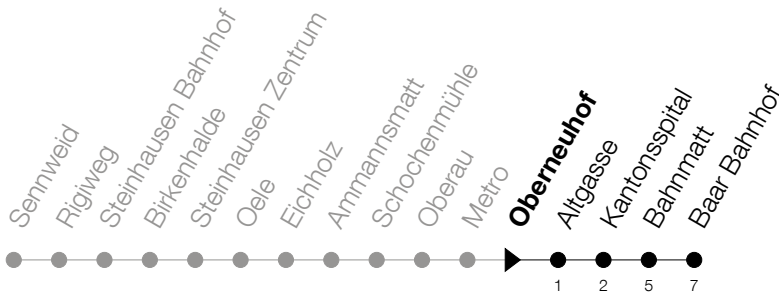

Abfahrtszeiten Haltestelle: **Oberneuhof**

Gültig von 15.12.2019 bis 12.12.2020

h	Montag - Freitag	Samstag	Sonntag
5	49	49	
6	04 19 34 49	19 49	
7	04 19 34 49	04 19 34 49	
8	04 19 34 49	04 19 34 49	
9	04 19 34 49	04 19 34 49	45
10	04 19 34 49	04 19 34 49	15 45
11	04 19 34 49	04 19 34 49	15 45
12	04 19 34 49	04 19 34 49	15 45
13	04 19 34 49	04 19 34 49	15 45
14	04 19 34 49	04 19 34 49	15 45
15	04 19 34 49	04 19 34 49	15 45
16	04 19 34 49	04 19 34 49	15 45
17	02 17 32 47	04 19 45	15 45
18	02 17 32 47	15 45	15 45
19	02 19 34 49	15 45	15 45
20	04 19 45	15 45	15 45
21	15 45	15 45	

Am 25.12./26.12./01.01./02.01./10.04./13.04./21.05./01.06./11.06./01.08./15.08./08.12. gilt der Sonntagsfahrplan