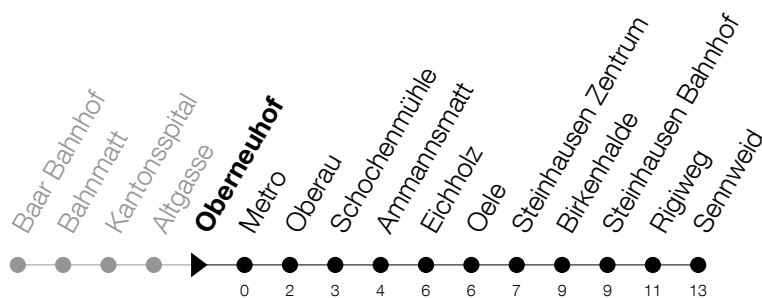

Abfahrtszeiten Haltestelle: **Oberneuhof**

Gültig von 15.12.2019 bis 12.12.2020

h	Montag - Freitag	Samstag	Sonntag
5	52	52	
6	07 22 37 52	07 37 52	
7	07 22 37 52	07 22 37 52	
8	07 22 37 52	07 22 37 52	
9	07 22 37 52	07 22 37 52	10 40
10	07 22 37 52	07 22 37 52	10 40
11	07 22 37 52	07 22 37 52	10 40
12	07 22 37 52	07 22 37 52	10 40
13	07 22 37 52	07 22 37 52	10 40
14	07 22 37 52	07 22 37 52	10 40
15	07 22 37 52	07 22 37 52	10 40
16	07 22 37 52	07 22 37 52	10 40
17	07 22 37 52	10 40	10 40
18	07 22 37 52	10 40	10 40
19	07 22 37 52	10 40	10 40
20	10 40	10 40	10 40
21	10	10	10

Am 25.12./26.12./01.01./02.01./10.04./13.04./21.05./01.06./11.06./01.08./15.08./08.12. gilt der Sonntagsfahrplan