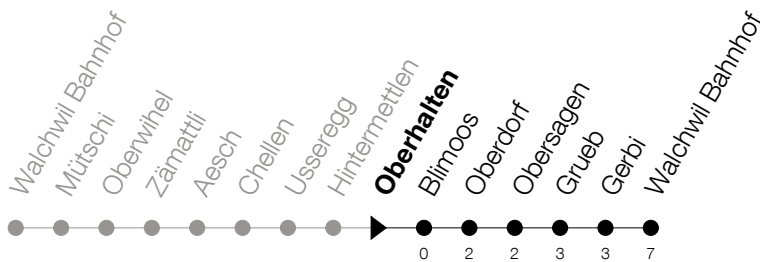

Abfahrtszeiten Haltestelle: **Oberhalten**

Gültig von 15.12.2019 bis 12.12.2020

h	Montag - Freitag	Samstag	Sonntag
5	56		
6	26 56		
7	11 26		
8			
9			
10			
11			
12			
13			
14			
15			
16			
17	32		
18	05 32		
19	05		

Am 25.12./26.12./01.01./02.01./10.04./13.04./21.05./01.06./11.06./01.08./15.08./08.12. gilt der Sonntagsfahrplan